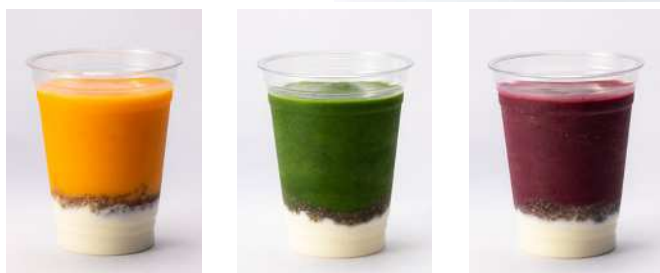

左) 季節限定 生ハム&ぶどう
RawHam and Grape 一秋の味覚 美腸サラダー (1,200円・税抜)
右) ACE 一潤いサラダー (800円・税抜)

左) Orange 一ベター・フレッシュ (500円・税抜)
中) Deep Green 一モア・ビューティー (600円・税抜)
右) Purple 一モア・ヘルシー (600円・税抜)